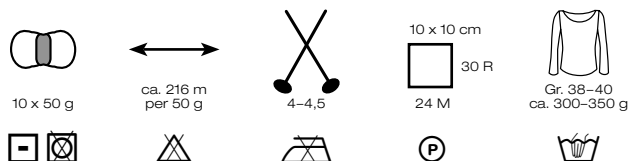

# LANA GROSSA

## ECOPUNO PRINT Art. 1331

72 % Baumwolle, Cotton  
 17 % Schurwolle (Merino), Virgin Wool (Merino)  
 11 % Alpaka (Baby), Alpaca (Baby)

101

102

103

104

105

106