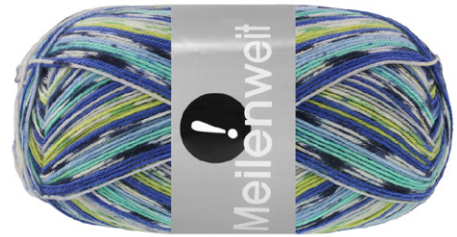

MEILENWEIT 100 AKTION Art. 1834

75 % Schurwolle, Virgin Wool
25 % Polyamid, Polyamide

waschmaschinenfest, machine washable

3030*

3031*

3032*

3033*

3034*

3035*

3036*

3037*

* NEU/NEW

LANA GROSSA GmbH

Ingolstädter Straße 86 · 85080 Gaimersheim · Tel. +49 (0)8458 61-0 · Fax +49 (0)8458 61-36 · www.lana-grossa.de

MEILENWEIT 100 AKTION Art. 1834

75 % Schurwolle, Virgin Wool
25 % Polyamid, Polyamide