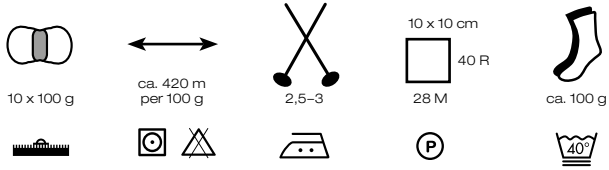

MEILENWEIT 100 AKTION Art. 1834

75 % Schurwolle, Virgin Wool
25 % Polyamid, Polyamide

waschmaschinenfest, machine washable

3030*

3031*

3032*

3033*

3034*

3035*

3036*

3037*

* NEU/NEW

LANA GROSSA GmbH

Ingolstädter Straße 86 · 85080 Gaimersheim · Tel. +49 (0)8458 61-0 · Fax +49 (0)8458 61-36 · www.lana-grossa.de

MEILENWEIT 100 AKTION Art. 1834

75 % Schurwolle, Virgin Wool
25 % Polyamid, Polyamide