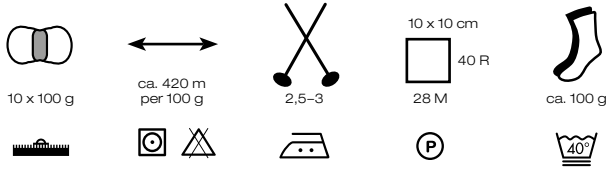

MEILENWEIT 100 AKTION Art. 1834

75 % Schurwolle, Virgin Wool
25 % Polyamid, Polyamide

waschmaschinenfest, machine washable