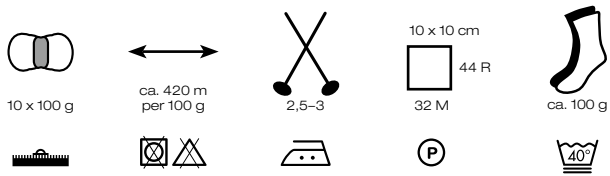

MEILENWEIT 100
COTONE VEGANO ISOLA Art. 1185

76 % Baumwolle, Cotton
 14 % Polyamid, Polyamide
 10 % Polyester, Polyester

8211

8212

8213

8214

8215

8216