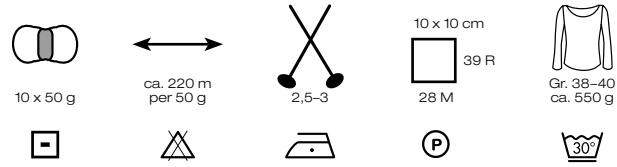

COOL WOOL BABY PRINT PUNTO

Art. 767

100 % Schurwolle, (Merino extrafine)
100 % Virgin Wool, (Merino extrafine)

filzfrei, non-felting

366*

353

367*

364