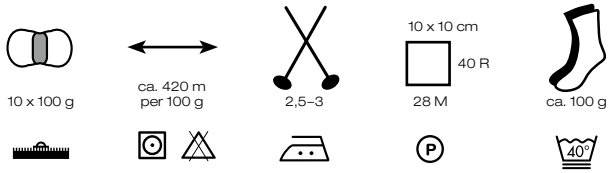

MEILENWEIT 100 AKTION Art. 1832

75 % Schurwolle, Virgin Wool
25 % Polyamid, Polyamide

waschmaschinenfest, machine washable