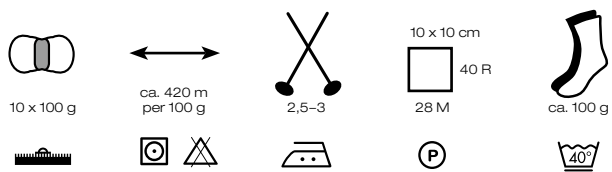

MEILENWEIT 100 AKTION Art. 1834

75 % Schurwolle, Virgin Wool
25 % Polyamid, Polyamide

waschmaschinenfest, machine washable

3018*

3019*

3020*

3021*

3022*