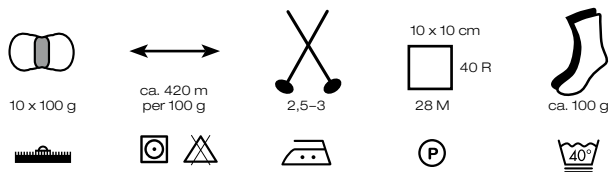

MEILENWEIT 100 AKTION Art. 1832

75 % Schurwolle, Virgin Wool

25 % Polyamid, Polyamide

waschmaschinenfest, machine washable

3012*

3013*

3014*

3015*

3016*

3017*

* NEU/NEW

LANA GROSSA GmbH

Ingolstädter Straße 86 · 85080 Gaimersheim · Tel. +49 (0)8458 61-0 · Fax +49 (0)8458 61-36 · www.lana-grossa.de

MEILENWEIT 100 AKTION Art. 1832

75 % Schurwolle, Virgin Wool
25 % Polyamid, Polyamide