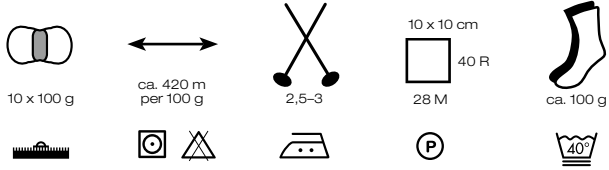

MEILENWEIT 100 INTENSO Art. 1547

75 % Schurwolle, Virgin Wool
25 % Polyamid, Polyamide

waschmaschinenfest, machine washable

5522

5524

5526

5528

5529*