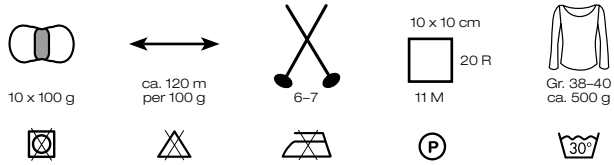

LANA GROSSA

THE LOOK Art. 1560

100 % Polyester, Polyester

15

9

19*

8

16

6

20*

21*

5

22*

12

23*

24*