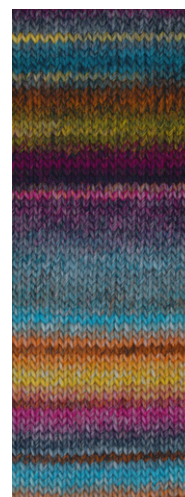

LANA GROSSA

COLORS FOR YOU Art. 1542

55 % Schurwolle, Virgin Wool
45 % Polyacryl, Polyacrylic

154*

155*

145

151

152

146

156*

143

157*

140

139

153

* NEU/NEW