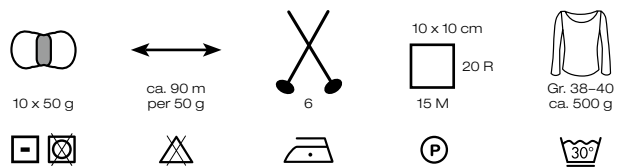

LANA GROSSA

COLORS FOR YOU Art. 1542

55 % Schurwolle, Virgin Wool
45 % Polyacryl, Polyacrylic

154*

155*

145

151

152