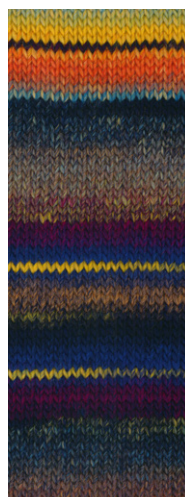

LANA GROSSA

COLORS FOR YOU Art. 1542

55 % Schurwolle, Virgin Wool
45 % Polyacryl, Polyacrylic

154*

155*

145

151

152

146

156*

143

157*

140

139

153

* NEU/NEW