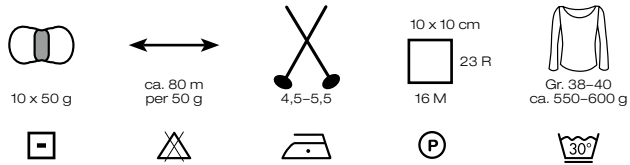

## BINGO MÉLANGE Art. 034

100 % Schurwolle (Merino fine)  
waschmaschinenfest  
100 % Virgin Wool (Merino fine)  
machine washable

1006

1031

1034\*

1004

1035\*

1002