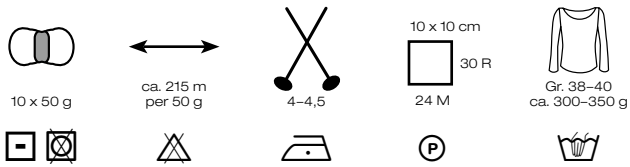

ECOPUNO PRINT Art. 1331

72 % Baumwolle, Cotton
 17 % Schurwolle (Merino), Virgin Wool (Merino)
 11 % Alpaka (Baby), Alpaca (Baby)

601

602

603

604

605

606