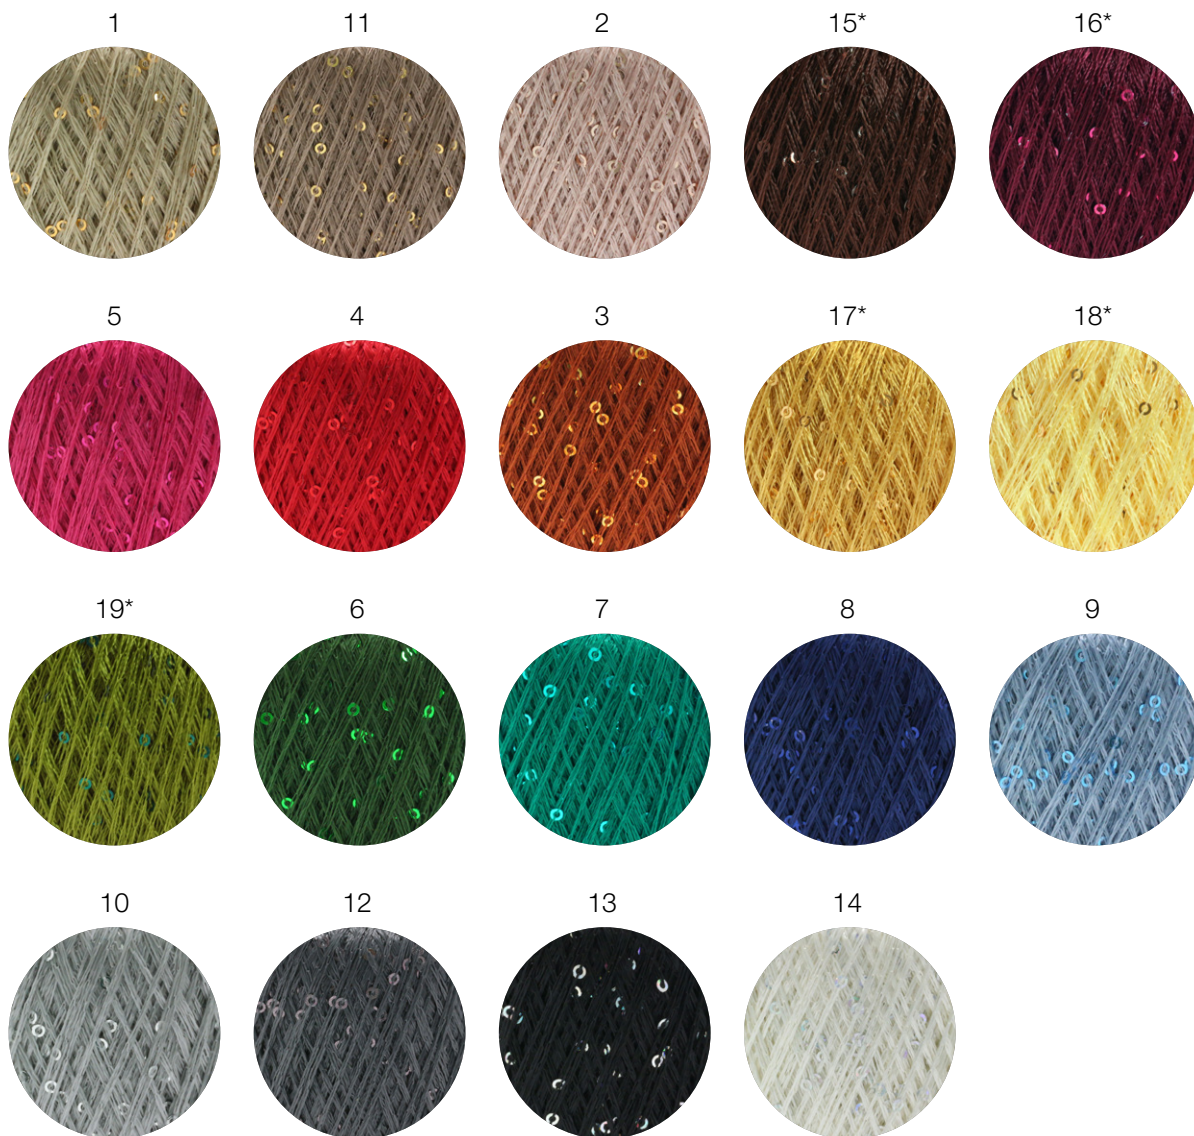

**DIAMANTE** Art. 1741

100 % Polyester, Polyester

10 x 25 g

BEILAUFGARN / ACCENT YARN

ca. 195 m  
per 25 g

\* NEU

**LANA GROSSA GmbH**

Ingolstädter Straße 86 · 85080 Gaimersheim · Tel. +49 (0)8458 61-0 · Fax +49 (0)8458 61-36 · [www.lanagrossa.de](http://www.lanagrossa.de)