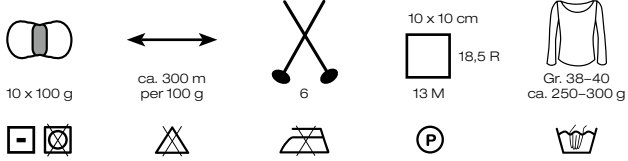

LANA GROSSA

GIGANTE Art. 1614

70 % Alpaka (Fine), Alpaca (Fine)
30 % Polyamid, Polyamide

1

2

3

4

5