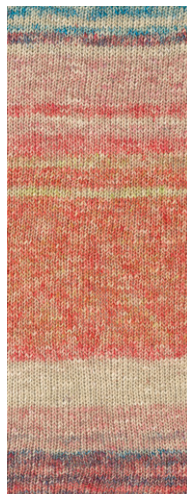

LANA GROSSA

MOSAICO Art. 1250

54 % Baumwolle, Cotton

23 % Leinen, Linen

23 % Viskose, Viscose

10 x 100 g

ca. 270 m
per 100 g

4-4,5

10 x 10 cm
27 R
20 M

Gr. 38-40
ca. 450-500 g

1

2

3

4

5

6