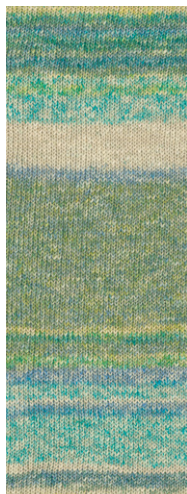

LANA GROSSA

MOSAICO Art. 1250

54 % Baumwolle, Cotton

23 % Leinen, Linen

23 % Viskose, Viscose

10 x 100 g

ca. 270 m
per 100 g

4-4,5

10 x 10 cm
27 R
20 M

Gr. 38-40
ca. 450-500 g

1

2

3

4

5

6