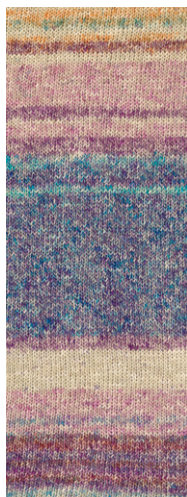

LANA GROSSA

MOSAICO Art. 1250

54 % Baumwolle, Cotton

23 % Leinen, Linen

23 % Viskose, Viscose

10 x 100 g

ca. 270 m
per 100 g

4-4,5

10 x 10 cm
27 R
20 M

Gr. 38-40
ca. 450-500 g

1

2

3

4

5

6

7

8