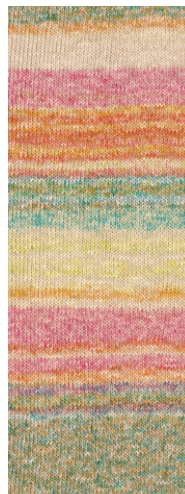

LANA GROSSA

MOSAICO Art. 1250

54 % Baumwolle, Cotton

23 % Leinen, Linen

23 % Viskose, Viscose

10 x 100 g

ca. 270 m
per 100 g

4-4,5

10 x 10 cm
27 R
20 M

Gr. 38-40
ca. 450-500 g

1

2

3

4

5

6