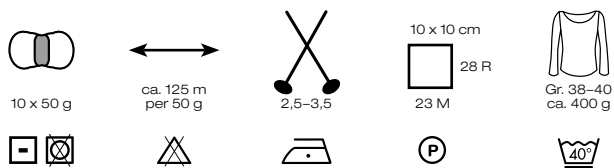

COTONE PRINT Art. 793

100 % Baumwolle, Cotton
gekämmt, gasiert, mercerisiert
combed, gased, mercerize

354

362*

312

345

317

315

10 x 50 g

ca. 125 m
per 50 g

2,5–3,5

10 x 10 cm
28 R
23 M

Gr. 38–40
ca. 400 g

344

361

365*