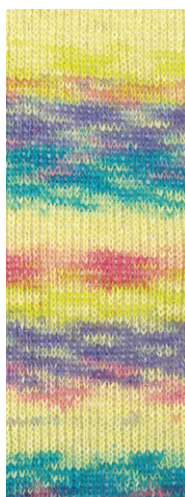

# LANA GROSSA

## GOMITOLO CALIFORNIA Art. 1824

66 % Baumwolle, Cotton  
30 % Hanf, Hemp  
4 % Leinen, Linen

10 x 100 g

ca. 3280 m  
per 100 g

4

10 x 10 cm

24 M  
30 R

Gr. 38-40  
ca. 400 g

3041

3042

3043

3044

3045

3046

3047

3048