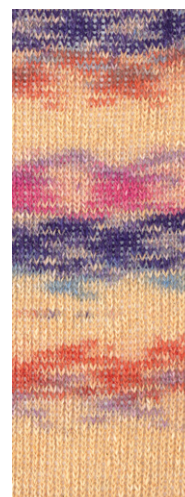

# LANA GROSSA

## GOMITOLO CALIFORNIA Art. 1824

66 % Baumwolle, Cotton  
30 % Hanf, Hemp  
4 % Leinen, Linen

10 x 100 g

ca. 3280 m  
per 100 g

4

10 x 10 cm

24 M  
30 R

Gr. 38-40  
ca. 400 g

3041

3042

3043

3044

3045

3046

3047

3048