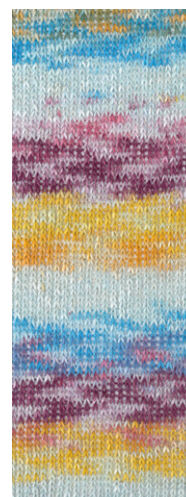

# LANA GROSSA

## GOMITOLO CALIFORNIA Art. 1824

66 % Baumwolle, Cotton  
30 % Hanf, Hemp  
4 % Leinen, Linen

10 x 100 g

ca. 3280 m  
per 100 g

4

10 x 10 cm

24 M  
30 R

Gr. 38-40  
ca. 400 g

3041

3042

3043

3044

3045

3046

3047

3048