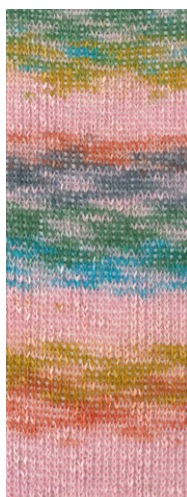

# LANA GROSSA

## GOMITOLO CALIFORNIA Art. 1824

66 % Baumwolle, Cotton  
30 % Hanf, Hemp  
4 % Leinen, Linen

10 x 100 g

ca. 3280 m  
per 100 g

4

10 x 10 cm

24 M  
30 R

Gr. 38-40  
ca. 400 g

3041

3042

3043

3044

3045

3046

3047

3048