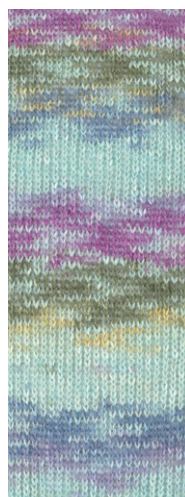

# LANA GROSSA

## GOMITOLO CALIFORNIA Art. 1824

66 % Baumwolle, Cotton  
30 % Hanf, Hemp  
4 % Leinen, Linen

10 x 100 g

ca. 3280 m  
per 100 g

4

10 x 10 cm

24 M  
30 R

Gr. 38-40  
ca. 400 g

3041

3042

3043

3044

3045

3046

3047

3048