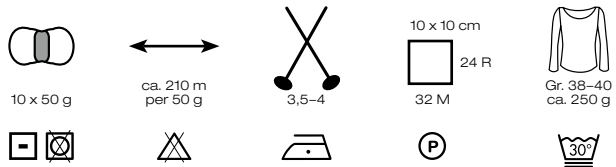

LANA GROSSA

DIVERSA PRINT Art. 1371

74 % Baumwolle, Cotton
26 % Viskose, Viscose

101

102

103

104

105