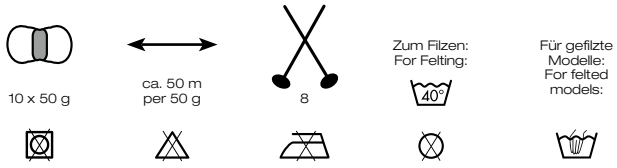

## FELTRO MACCHIATO Art. 180

100 % Wolle, Wool

Schrumpft beim Waschen ca. 30-40 %

Shrinking rate 30-40 %

541

542

543

544