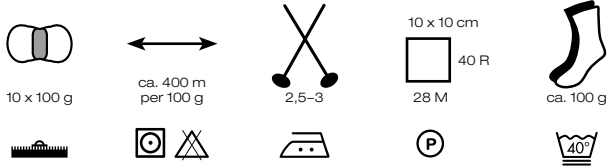

# LANA GROSSA

## MEILENWEIT 100 COLOR MIX SPARKS Art. 1609

73 % Schurwolle, Virgin Wool  
25 % Polyamid, Polyamide  
2 % Polyester, Polyester

waschmaschinenfest, machine washable

Special Effect  
mit  
**LUREX**

7611

7612