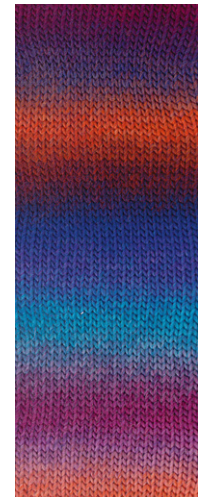

# LANA GROSSA

## MEILENWEIT 100 COLOR MIX SPARKS Art. 1609

73 % Schurwolle, Virgin Wool  
25 % Polyamid, Polyamide  
2 % Polyester, Polyester

waschmaschinenfest, machine washable

Special Effect  
mit  
**LUREX**

7611

7612

7613

7614

7615

7616

7617

7618