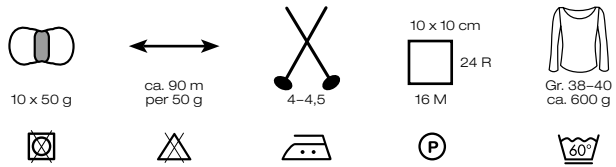

LANA GROSSA

STAR PRINT Art. 568

100 % Baumwolle, Cotton