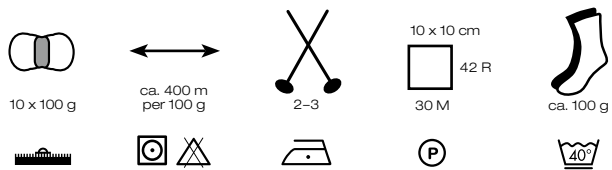

LANA GROSSA

MEILENWEIT 100 SETA LAMPONE Art. 1890

55 % Schurwolle, Virgin Wool
25 % Polyamid, Polyamide
20 % Seide, Silk

3441

3442

3443

3444

3445