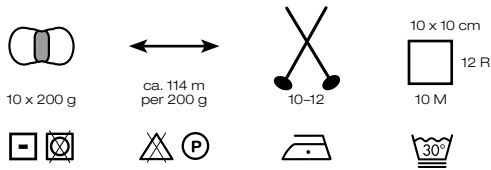

THE TUBE Art. 1557

60 % Baumwolle, Cotton
40 % Polyamid, Polyamide

* NEU/NEW

LANA GROSSA GmbH

Ingolstädter Straße 86 · 85080 Gaimersheim · Tel. +49 (0)8458 61-0 · Fax +49 (0)8458 61-36 · www.lana-grossa.de

LANA GROSSA

THE TUBE Art. 1557

60 % Baumwolle, Cotton
40 % Polyamid, Polyamide

17

18

19

20

21