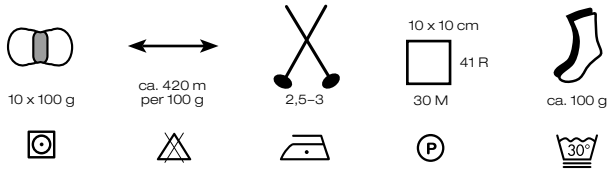

LANA GROSSA

MEILENWEIT 100 ALPACA MIX Art. 2605

70 % Alpaka (Superfine), Alpaca (Superfine)
30 % Polyamid, Polyamide

waschmaschinenfest, machine washable

2301

2302

2303

2304