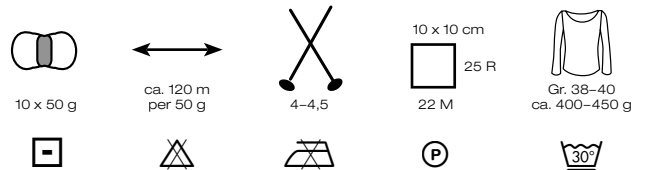

7

6

20

LANA GROSSA GmbH

Ingolstädter Straße 86 · 85080 Gaimersheim · Tel. +49 (0)8458 61-0 · Fax +49 (0)8458 61-36 · www.lanagrossa.de

LANA GROSSA

OMBRA Art. 1109

75 % Baumwolle, Cotton
25 % Polyester, Polyester