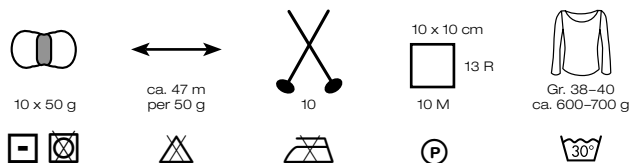

LANA GROSSA

ABOUT BERLIN BULKY PRINT

Art. 1814

50 % Baumwolle, Cotton
50 % Modal, Modal

101

102

103

104