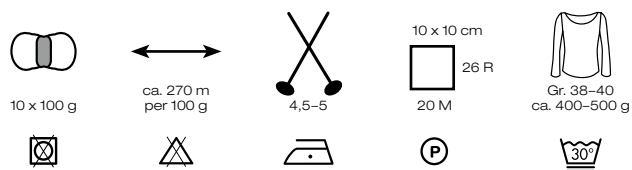

LANA GROSSA

COTONELLA MULTI Art. 1117

75 % Baumwolle, Cotton
25 % Polyacryl, Polyacrylic

101

102

103

104

105