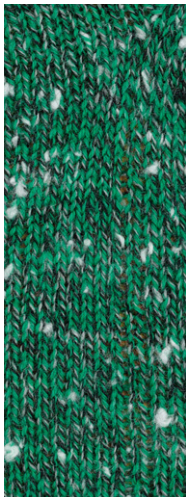

MEILENWEIT 6-FACH 150G CHRISTMAS SNOW FLAKE Art. 1879

60 % Schurwolle, Virgin Wool
25 % Polyamid, Polyamide
10 % Acryl, Acrylic
5 % Viskose, Viscose

324*

325*

326*

* NEU/NEW

LANA GROSSA GmbH

Ingolstädter Straße 86 · 85080 Gaimersheim · Tel. +49 (0)8458 61-0 · Fax +49 (0)8458 61-36 · www.lana-grossa.de