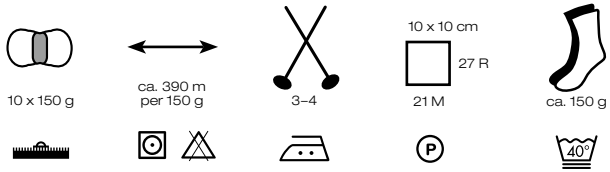

MEILENWEIT 6-FACH 150G CHRISTMAS SNOW FLAKE Art. 1879

60 % Schurwolle, Virgin Wool
25 % Polyamid, Polyamide
10 % Acryl, Acrylic
5 % Viskose, Viscose

324*

325*

326*

* NEU/NEW

LANA GROSSA GmbH

Ingolstädter Straße 86 · 85080 Gaimersheim · Tel. +49 (0)8458 61-0 · Fax +49 (0)8458 61-36 · www.lana-grossa.de