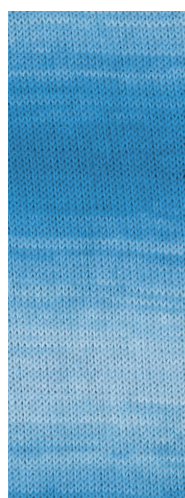

LANA GROSSA

ELASTICO DÉGRADÉ Art. 114

96% Baumwolle, Cotton
4% Polyester (Elité), Polyester

10 x 100 g

ca. 320 m
per 100 g

3,5–4,5

10 x 10 cm

36 R

24 M

Gr. 38–40
ca. 400 g

715

716

708

712

703

701

710

711

714

704

707

LANA GROSSA GmbH

Ingolstädter Straße 86 · 85080 Gaimersheim · Tel. +49 (0)8458 61-0 · Fax +49 (0)8458 61-36 · www.lanagrossa.de