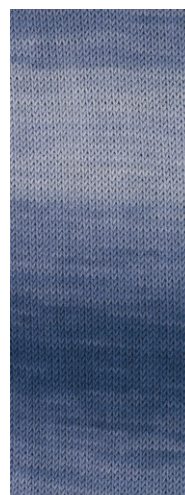

LANA GROSSA

ELASTICO DÉGRADÉ Art. 114

96% Baumwolle, Cotton
4% Polyester (Elité), Polyester

10 x 100 g

ca. 320 m
per 100 g

3,5–4,5

10 x 10 cm

36 R

24 M

Gr. 38–40
ca. 400 g

715

716

708

712

703

701