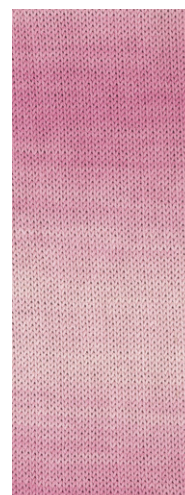

LANA GROSSA

ELASTICO DÉGRADÉ Art. 114

96% Baumwolle, Cotton
4% Polyester (Elité), Polyester

10 x 100 g

ca. 320 m
per 100 g

3,5–4,5

10 x 10 cm

36 R

24 M

Gr. 38–40
ca. 400 g

715

716

708

712

703

701