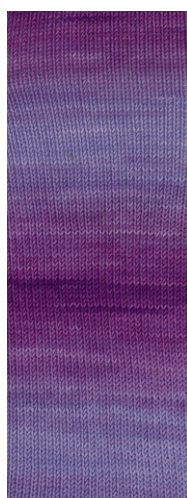

LANA GROSSA

ELASTICO DÉGRADÉ Art. 114

96% Baumwolle, Cotton
4% Polyester (Elité), Polyester

10 x 100 g

ca. 320 m
per 100 g

3,5–4,5

10 x 10 cm

36 R

24 M

Gr. 38–40
ca. 400 g

715

716

708

712

703

701

710

711

714

704

707

LANA GROSSA GmbH

Ingolstädter Straße 86 · 85080 Gaimersheim · Tel. +49 (0)8458 61-0 · Fax +49 (0)8458 61-36 · www.lanagrossa.de