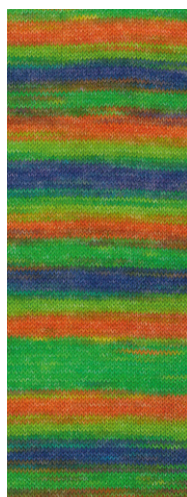

LANA GROSSA

COTTONHAIR Art. 2571

70 % Mohair Superkid, Mohair Superkid
30 % Baumwolle, Cotton

101

102

103

104

105