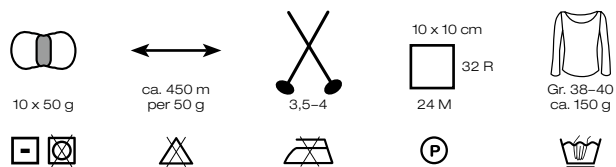

LANA GROSSA

COTTONHAIR Art. 2571

70 % Mohair Superkid, Mohair Superkid
30 % Baumwolle, Cotton

101

102

103

104

105