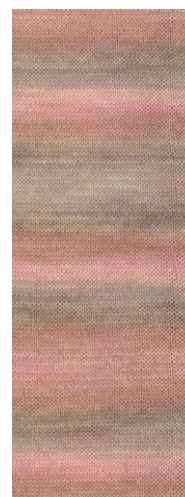

LANA GROSSA

COTTONHAIR Art. 2571

70 % Mohair Superkid, Mohair Superkid
30 % Baumwolle, Cotton

101

102

103

104

105