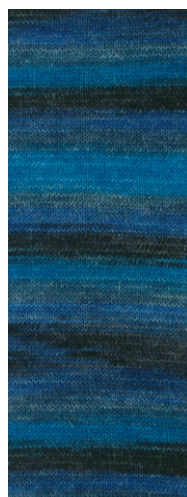

LANA GROSSA

COTTONHAIR Art. 2571

70 % Mohair Superkid, Mohair Superkid
30 % Baumwolle, Cotton

101

102

103

104

105