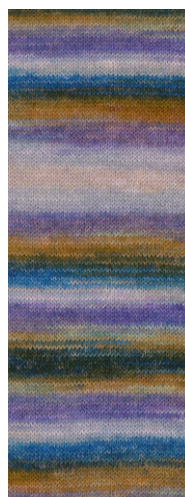

LANA GROSSA

COTTONHAIR Art. 2571

70 % Mohair Superkid, Mohair Superkid
30 % Baumwolle, Cotton

101

102

103

104

105