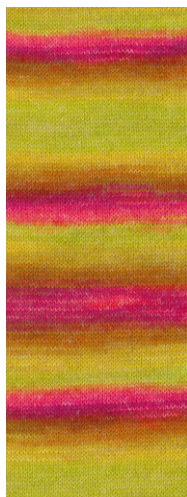

LANA GROSSA

COTTONHAIR Art. 2571

70 % Mohair Superkid, Mohair Superkid
30 % Baumwolle, Cotton

101

102

103

104

105

106

107

108