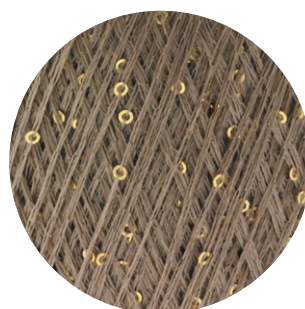

# LANA GROSSA

**DIAMANTE** Art. 1741

100 % Polyester, Polyester

10 x 25 g

ca. 125 m  
per 25 g

BEILAUFGARN / ACCENT YARN

1

2

3

4

5

6

7

8

9

10

# LANA GROSSA

**DIAMANTE** Art. 1741

100 % Polyester, Polyester

10 x 25 g

ca. 125 m  
per 25 g

BEILAUFGARN / ACCENT YARN

13

14