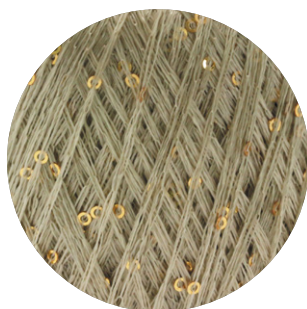

# LANA GROSSA

**DIAMANTE** Art. 1741

100 % Polyester, Polyester

10 x 25 g

ca. 125 m  
per 25 g

BEILAUFGARN / ACCENT YARN

1

2

# LANA GROSSA

**DIAMANTE** Art. 1741

100 % Polyester, Polyester

10 x 25 g

ca. 125 m  
per 25 g

BEILAUFGARN / ACCENT YARN

13

14