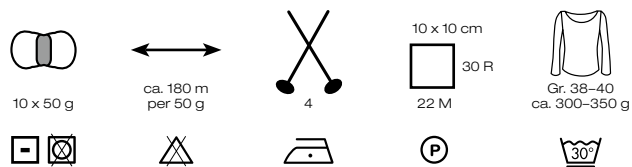

LANA GROSSA

PER TUTTI Art. 1026

70 % Baumwolle, Cotton
30 % Polyamid, Polyamide

1

2

3

4

5