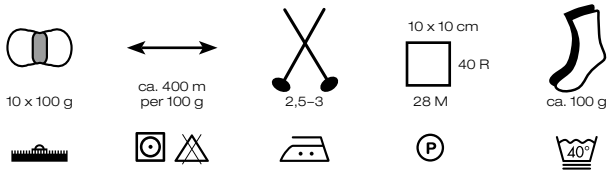

MEILENWEIT 100
COLOR MIX MULTI Art. 1709

75 % Schurwolle, Virgin Wool
 25 % Polyamid, Polyamide

waschmaschinenfest, machine washable

8009

8002

8013*

8004

8014*