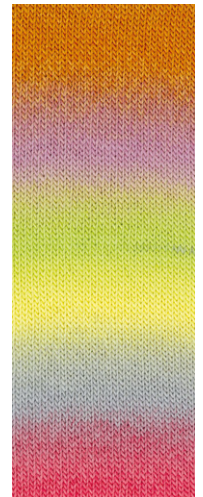

MEILENWEIT 100
COLOR MIX MULTI Art. 1709

75 % Schurwolle, Virgin Wool
25 % Polyamid, Polyamide

waschmaschinenfest, machine washable

8006

* NEU/NEW

LANA GROSSA GmbH

Ingolstädter Straße 86 · 85080 Gaimersheim · Tel. +49 (0)8458 61-0 · Fax +49 (0)8458 61-36 · www.lana-grossa.de